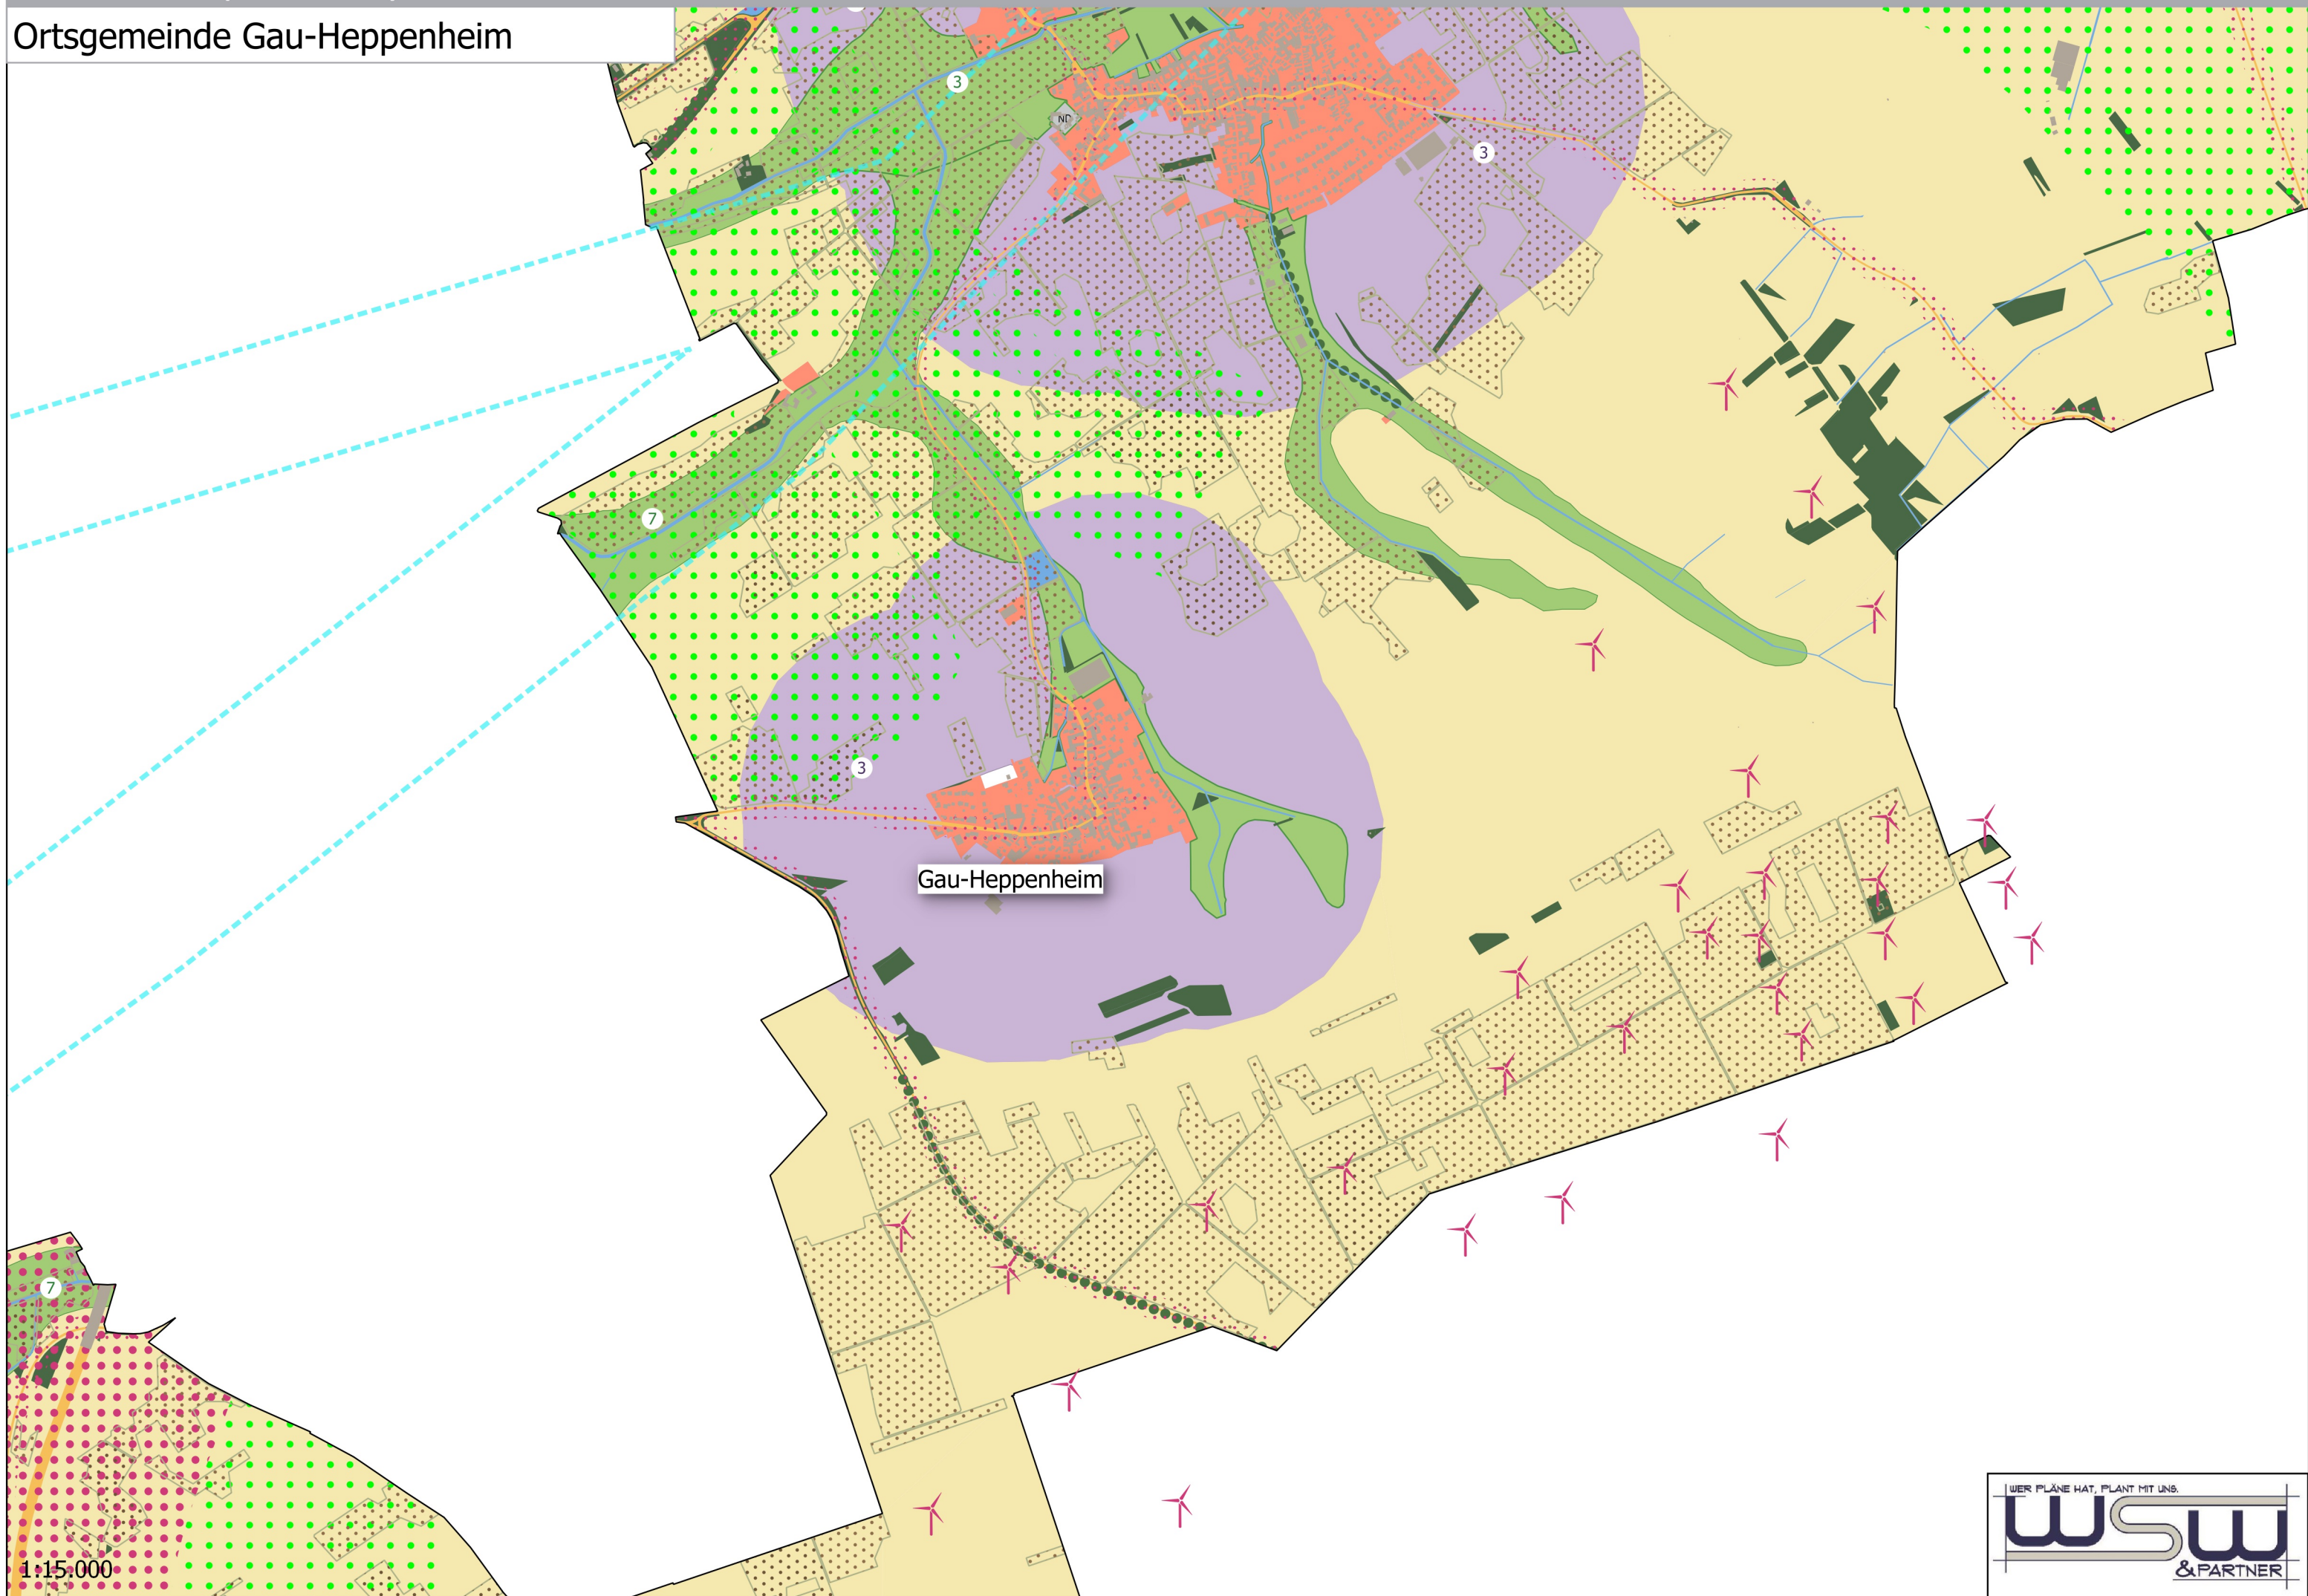

Ortsgemeinde Gau-Heppenheim

1:15,000